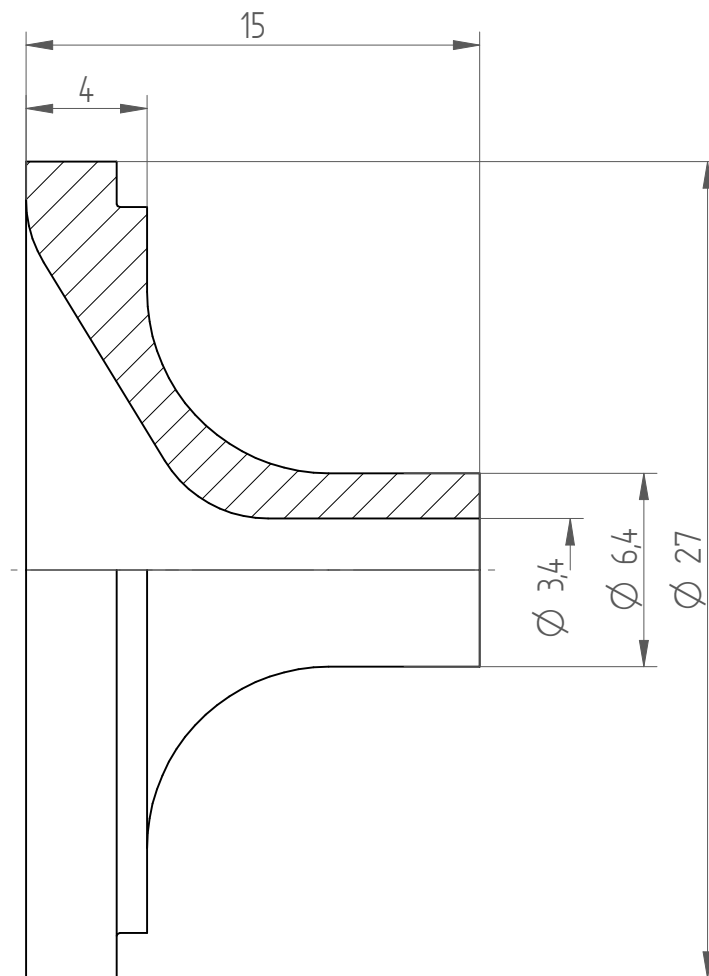

Swiss
Precision
Tools

REGO-FIX®

REGO-FIX AG
Obermattweg 60
4456 Tenniken / Switzerland

Phone +41 61 976 14 66
Fax +41 61 976 14 14
www.rego-fix.com

This is a non-controlled copy. All information given herein is subject to change without notice

The information given herein has been carefully checked and is believed to be correct. REGO-FIX, however, assumes no responsibility or liability for any errors, inaccuracies or omissions that may appear in this drawing

This document is subject to copyright laws. No part of this document may be reproduced or transmitted in any form or any means, electronic or mechanic, for any purpose, without the express written permission of REGO-FIX

Type : KS_ER32_D3
Part No. : 393220300
Date : 15.09.2014
Scale : 4:1